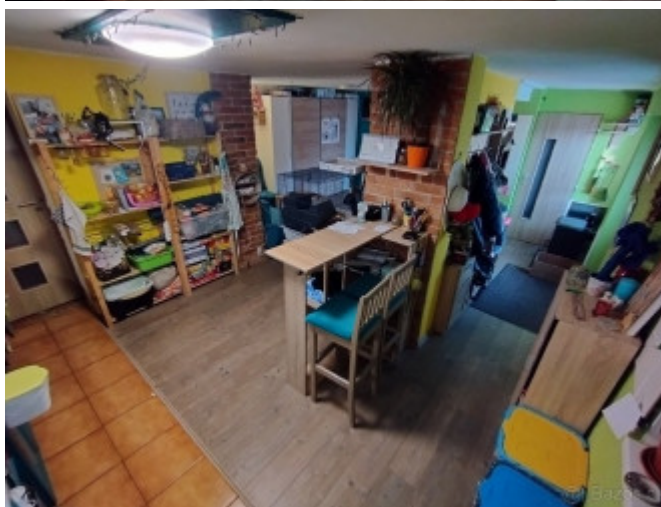

### POPIS NEHNUTEĽNOSTI

Úžitková plocha domu je 86m<sup>2</sup>. Prízemie má 54 m<sup>2</sup>, podkrovie 37m<sup>2</sup>. Na prízemí sa nachádza obývací izba, kuchyňa, kúpeľňa a komora. V podkroví je detská izba. Dom je napojený na kanalizáciu a obecný vodovod. Prízemie je vykurované krbovými kachlami, podkrovie elektrickými radiátormi. Prípojka na plyn je zavedená do domu, v súčasnosti je odstavená. Dom je po rekonštrukcii má nové plastové okná, nové rozvody elektriny. Pozemok má 106m<sup>2</sup>. Na pozemku sa nachádza garáž 17m<sup>2</sup> Dom nie je zaťažovaný žiadnym bremenom.